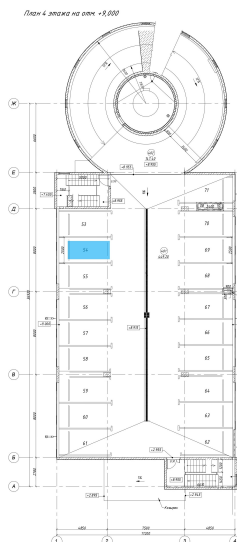

## Квартира студия

Общая площадь ..... 13.25 м<sup>2</sup>    Отделка ..... Без отделки    Цена: 708847

Этаж / этажей ..... 4/5    **Цена по акции: 602520**

Центральный офис продаж:  
Санкт-Петербург, Большой пр. ПС, д.48, лит.А, 1 этаж