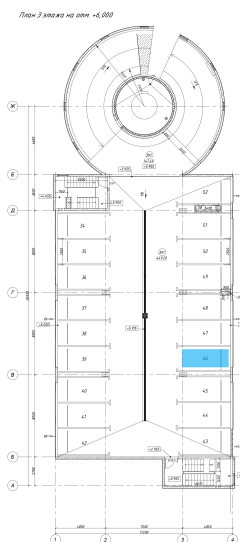

## Квартира студия

Общая площадь ..... 13.25 м<sup>2</sup>    Отделка ..... Без отделки    Цена: 767647  
Этаж / этажей ..... 3/5    **Цена по акции: 652500**

Центральный офис продаж:  
Санкт-Петербург, Большой пр. ПС, д.48, лит.А, 1 этаж