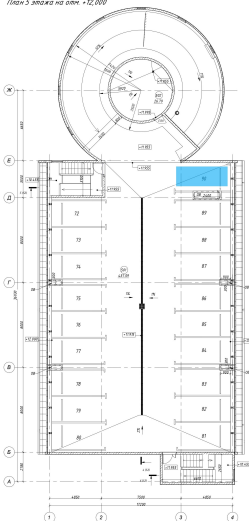

Квартира студия

Общая площадь 14.1 м² Отделка Без отделки Цена: 744147
Этаж / этажей 5/5 Цена по акции: 632525

План 5 этажа на окн. +12,000

Центральный офис продаж:
Санкт-Петербург, Большой пр. ПС, д.48, лит.А, 1 этаж