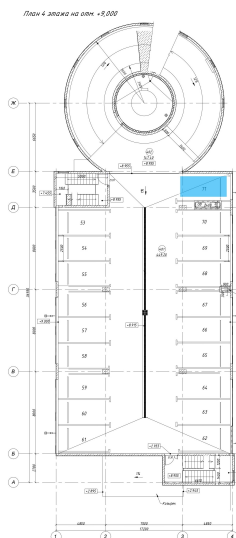

## Квартира студия

Общая площадь ..... 14.1 м<sup>2</sup>    Отделка ..... Без отделки    Цена: 802947  
Этаж / этажей ..... 4/5    Цена по акции: 682505

Центральный офис продаж:  
Санкт-Петербург, Большой пр. ПС, д.48, лит.А, 1 этаж