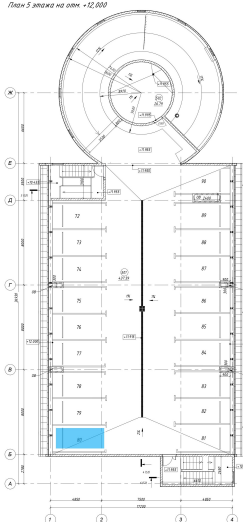

## Квартира студия

Общая площадь ..... 14.47 м<sup>2</sup>    Отделка ..... Без отделки    Цена: 720647  
Этаж / этажей ..... 5/5    Цена по акции: 612550

План 5 этажа на этаж -12,000

Центральный офис продаж:  
Санкт-Петербург, Большой пр. ПС, д.48, лит.А, 1 этаж