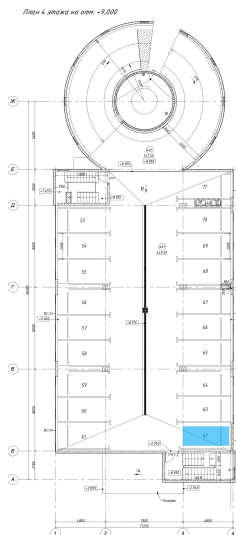

Квартира студия

Общая площадь 14.47 м² Отделка Без отделки Цена: 779447

Этаж / этажей 4/5

Цена по акции: 662530

Центральный офис продаж:
Санкт-Петербург, Большой пр. ПС, д.48, лит.А, 1 этаж

✉ info@fsknw.ru 📞 +7 (812) 703-55-55